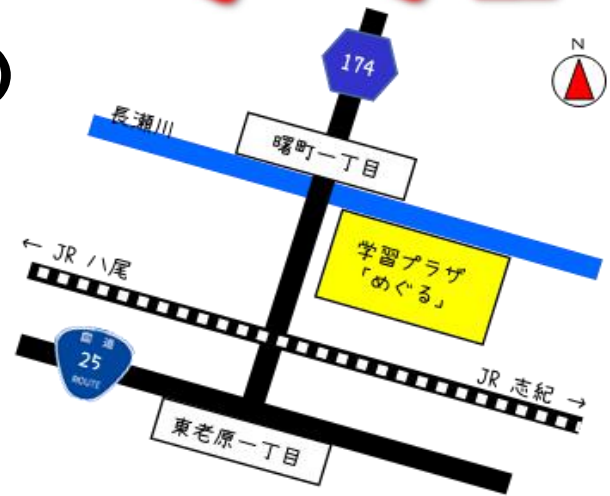

「めぐる」のフリマがリニューアル!

青空マーケット

毎週 日曜日 (9時~11時)

※第5日曜日は学生マーケット

おとな服、こども服、かばん、
雑貨、生活用品、アクセサリ、本、
食器、手作り品など
色んな店舗が出店しています。
欲しかったものや珍しい物が手に入るかも
知れません。

学生 マーケット

第5 日曜日 (9時~11時)

中学生以上の学生が出店するフリマです。

部活で使える道具や
スポーツウェア、学校で使
える文具などが見つかるか
も知れません!

ガレージ セール

毎月
第3 土曜日 (9時~11時)

ベビー用品・こども用品
スポーツ・レジャー用品
アウトドア用品
限定のフリマです

雨天 (当日の降水確率が40%以上の場合) 中止です。

臨時駐車場は10台 (無料) です。できるだけ、電車・バス・自転車・徒歩でお越し下さい

八尾市立リサイクルセンター学習プラザ「めぐる」